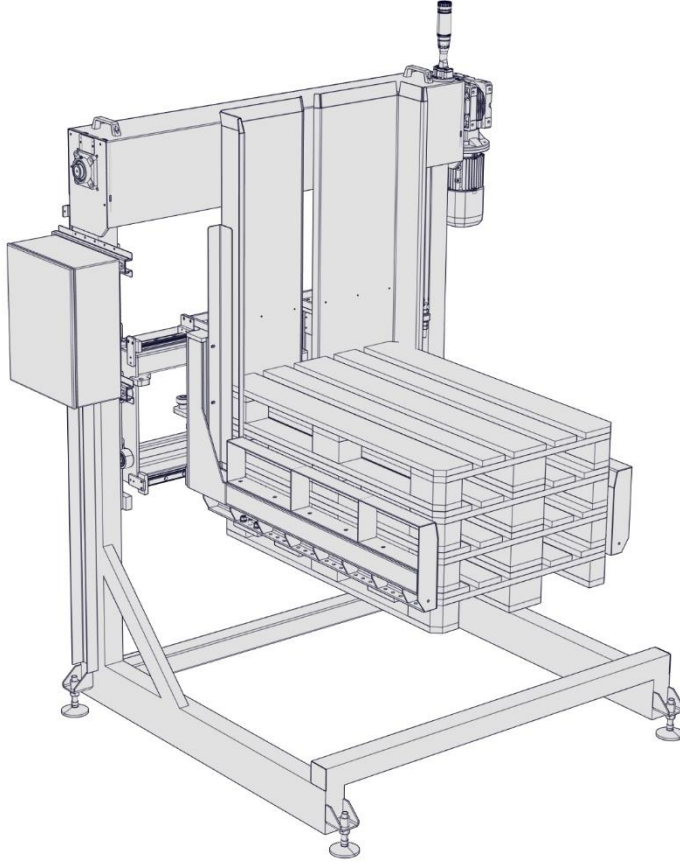

Palet Magazini

Ürün Açıklaması

Palet magazini, robotlu hücrelerde toplu palet istifi sağlanması ve hatta otomatik palet beslemeyi kolaylaştırır. Böylelikle güvenli çalışma ortamı oluşturur ve verimlilik sağlar.

Avantajları

- Çalışma ortamını iyileştirir.
- Kesintisiz hat besleme
- Çalışma alanını düzenler ve az alan kaplar.
- Güvenli çalışma ortamı oluşturur.

Teknik Özellikler

Palet Ölçüsü	800x1200 mm Euro Palet, Özel Ölçü Palet
Palet Kapasitesi Maks.	15 Adet / 500 kg
Dağıtım Hızı	20 sn/ palet
Palet Çıkış Yönü	4 Yön
Lift Hareket	AC Motorlu (frenli)
Palet Hazne Hareketi	Pnömatik / 6 bar
Kontrol Sistemi	PLC + İnvörtör